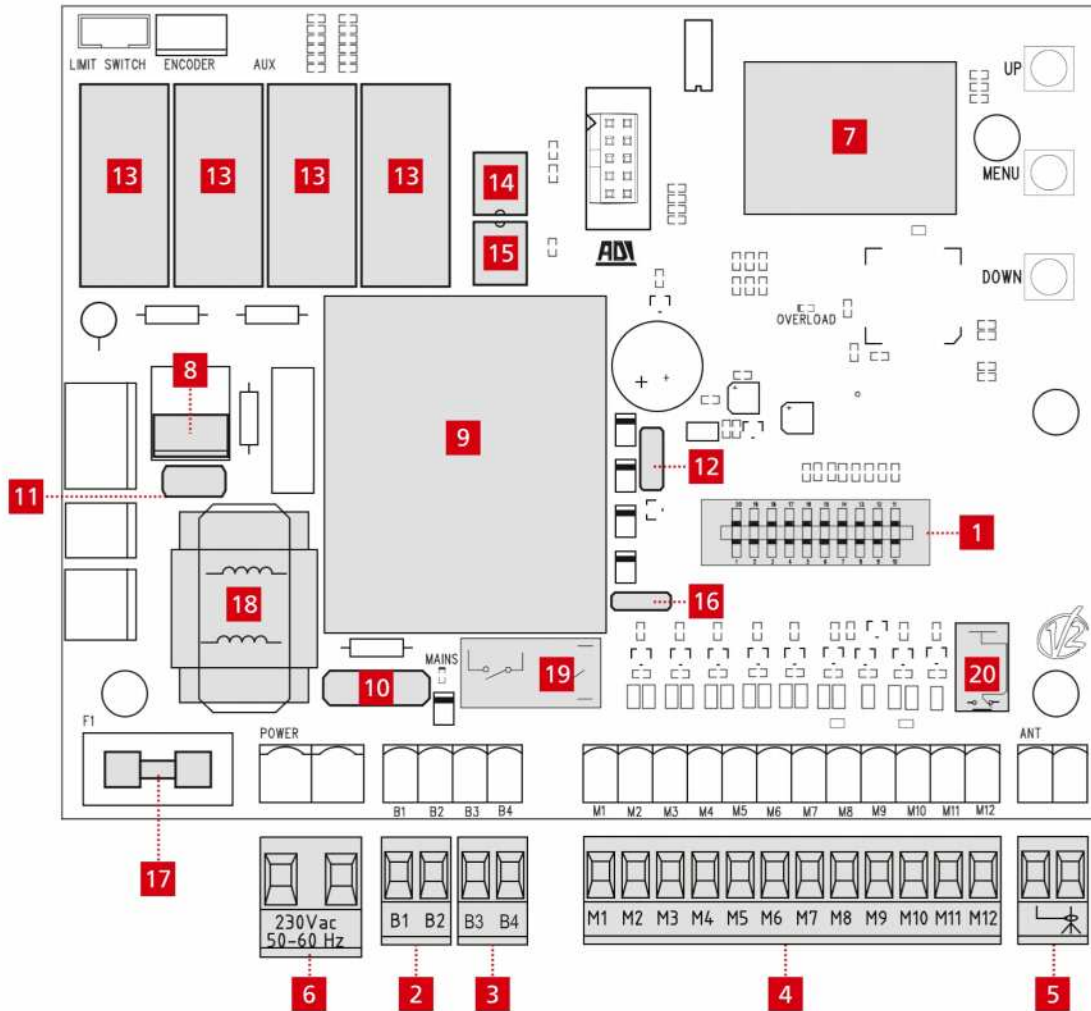

Puertas & Portones Automáticos, S.A. de C.V.
¡Nuestra pasión es la Solución!....

»PD19

●Compatible con Operadores: **AYROS 1200, FORTECO**

CODE	
1	ACN028
2	AKD034
3	AKD036
4	AKD037
5	AKD029
6	AKE016
7	DIS006
8	STC005
9	TRA026
10	VAR002
11	VAR003
12	VAR004

CODE	
13	REL019
14	OPT004
15	OPT006
16	PTC001
17	FSB005
18	LIT009
19	REL010
20	REL005

CODE	
171266	(electronic board)
171265	(plastic case)

(229) 288-1552

portonesautomaticos@adsver.com.mx
 portonesautomaticos@prodigy.net.mx